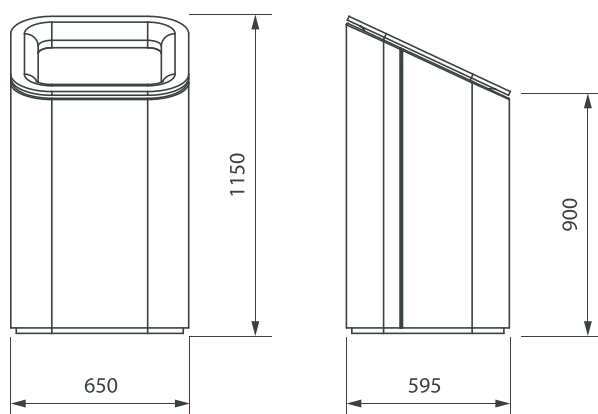

## DADES TÈCNIQUES

Volum Contenidor	3-4-5 m <sup>3</sup>
Tipus recollida	Càrrega Vertical
Alçària	1.150 mm
Ample	650 mm
Fons	595 mm
Alçada Boca	900 mm
Material	INOX & HDPE