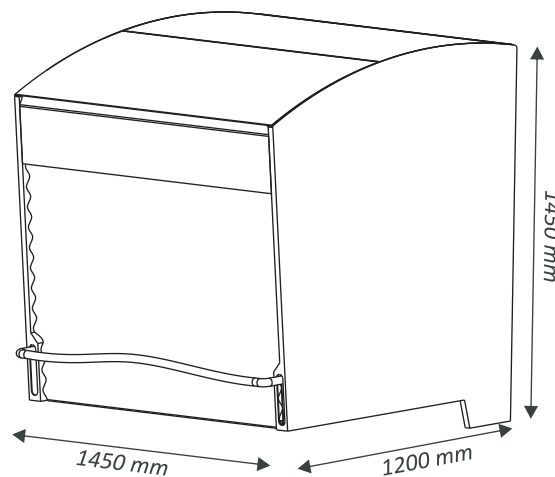

COBRE CONTENIDOR COVER

DADES TÈCNIQUES

Volum Contenedor	1.100 Litres
Pes	170 Kg (aprox.)
Alçària	1.450 mm
Ample	1.450 mm
Fons	1.200 mm
Alçada Boca	995 mm
Material	Acer 1-3 mm

Contacte

Telèfon: 902 36 46 67 Fax: 93 841 00 25
e-mail: info@ttambiental.com
www.ttambiental.com