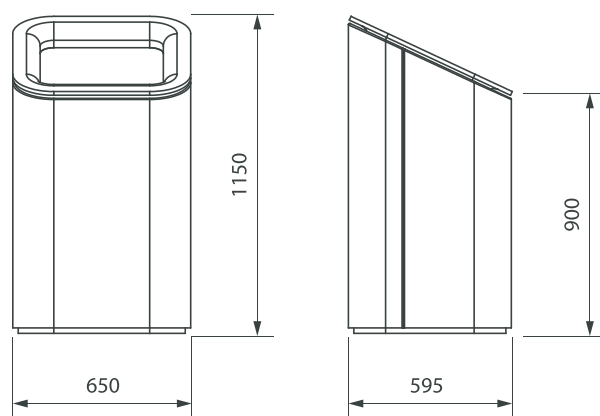

CONTENEDOR SOTERRADO SIMPLY

DATOS TECNICOS

Volumen Contenedor	3-4-5 m ³
Tipo recogida	Carga Vertical
Altura	1.150 mm
Ancho	650 mm
Fondo	595 mm
Altura Boca	900 mm
Material	INOX & HDPE

Contacto