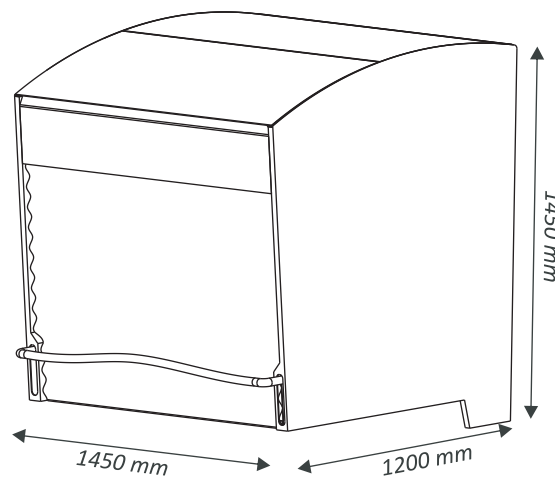

CUBRE CONTENEDOR COVER

DATOS TÉCNICOS

Volumen Contenedor	1.100 Litros
Peso	170 Kg (aprox.)
Altura	1.450 mm
Ancho	1.450 mm
Fondo	1.200 mm
Altura Boca	995 mm
Material	Acero 1-3 mm

Contacto

Teléfono: 902 36 46 67 Fax: 93 841 00 25
e-mail: info@ttambiental.com
www.ttambiental.com